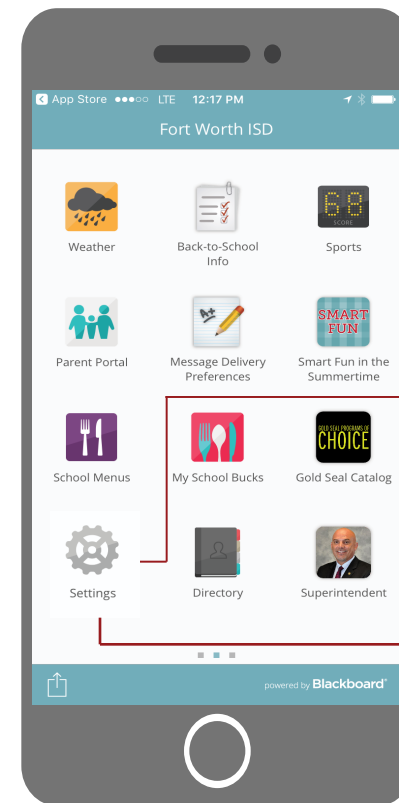

Siga la escuela de sus hijos!

- Ir a configuración (settings)
- Ir a seguir las escuelas
- Seleccione las escuelas para elegir cualquier notificación

Cambiar sus preferencias de idioma

- Ir a configuración (settings)
- Ir a seleccionar el idioma
- Seleccione su preferencia