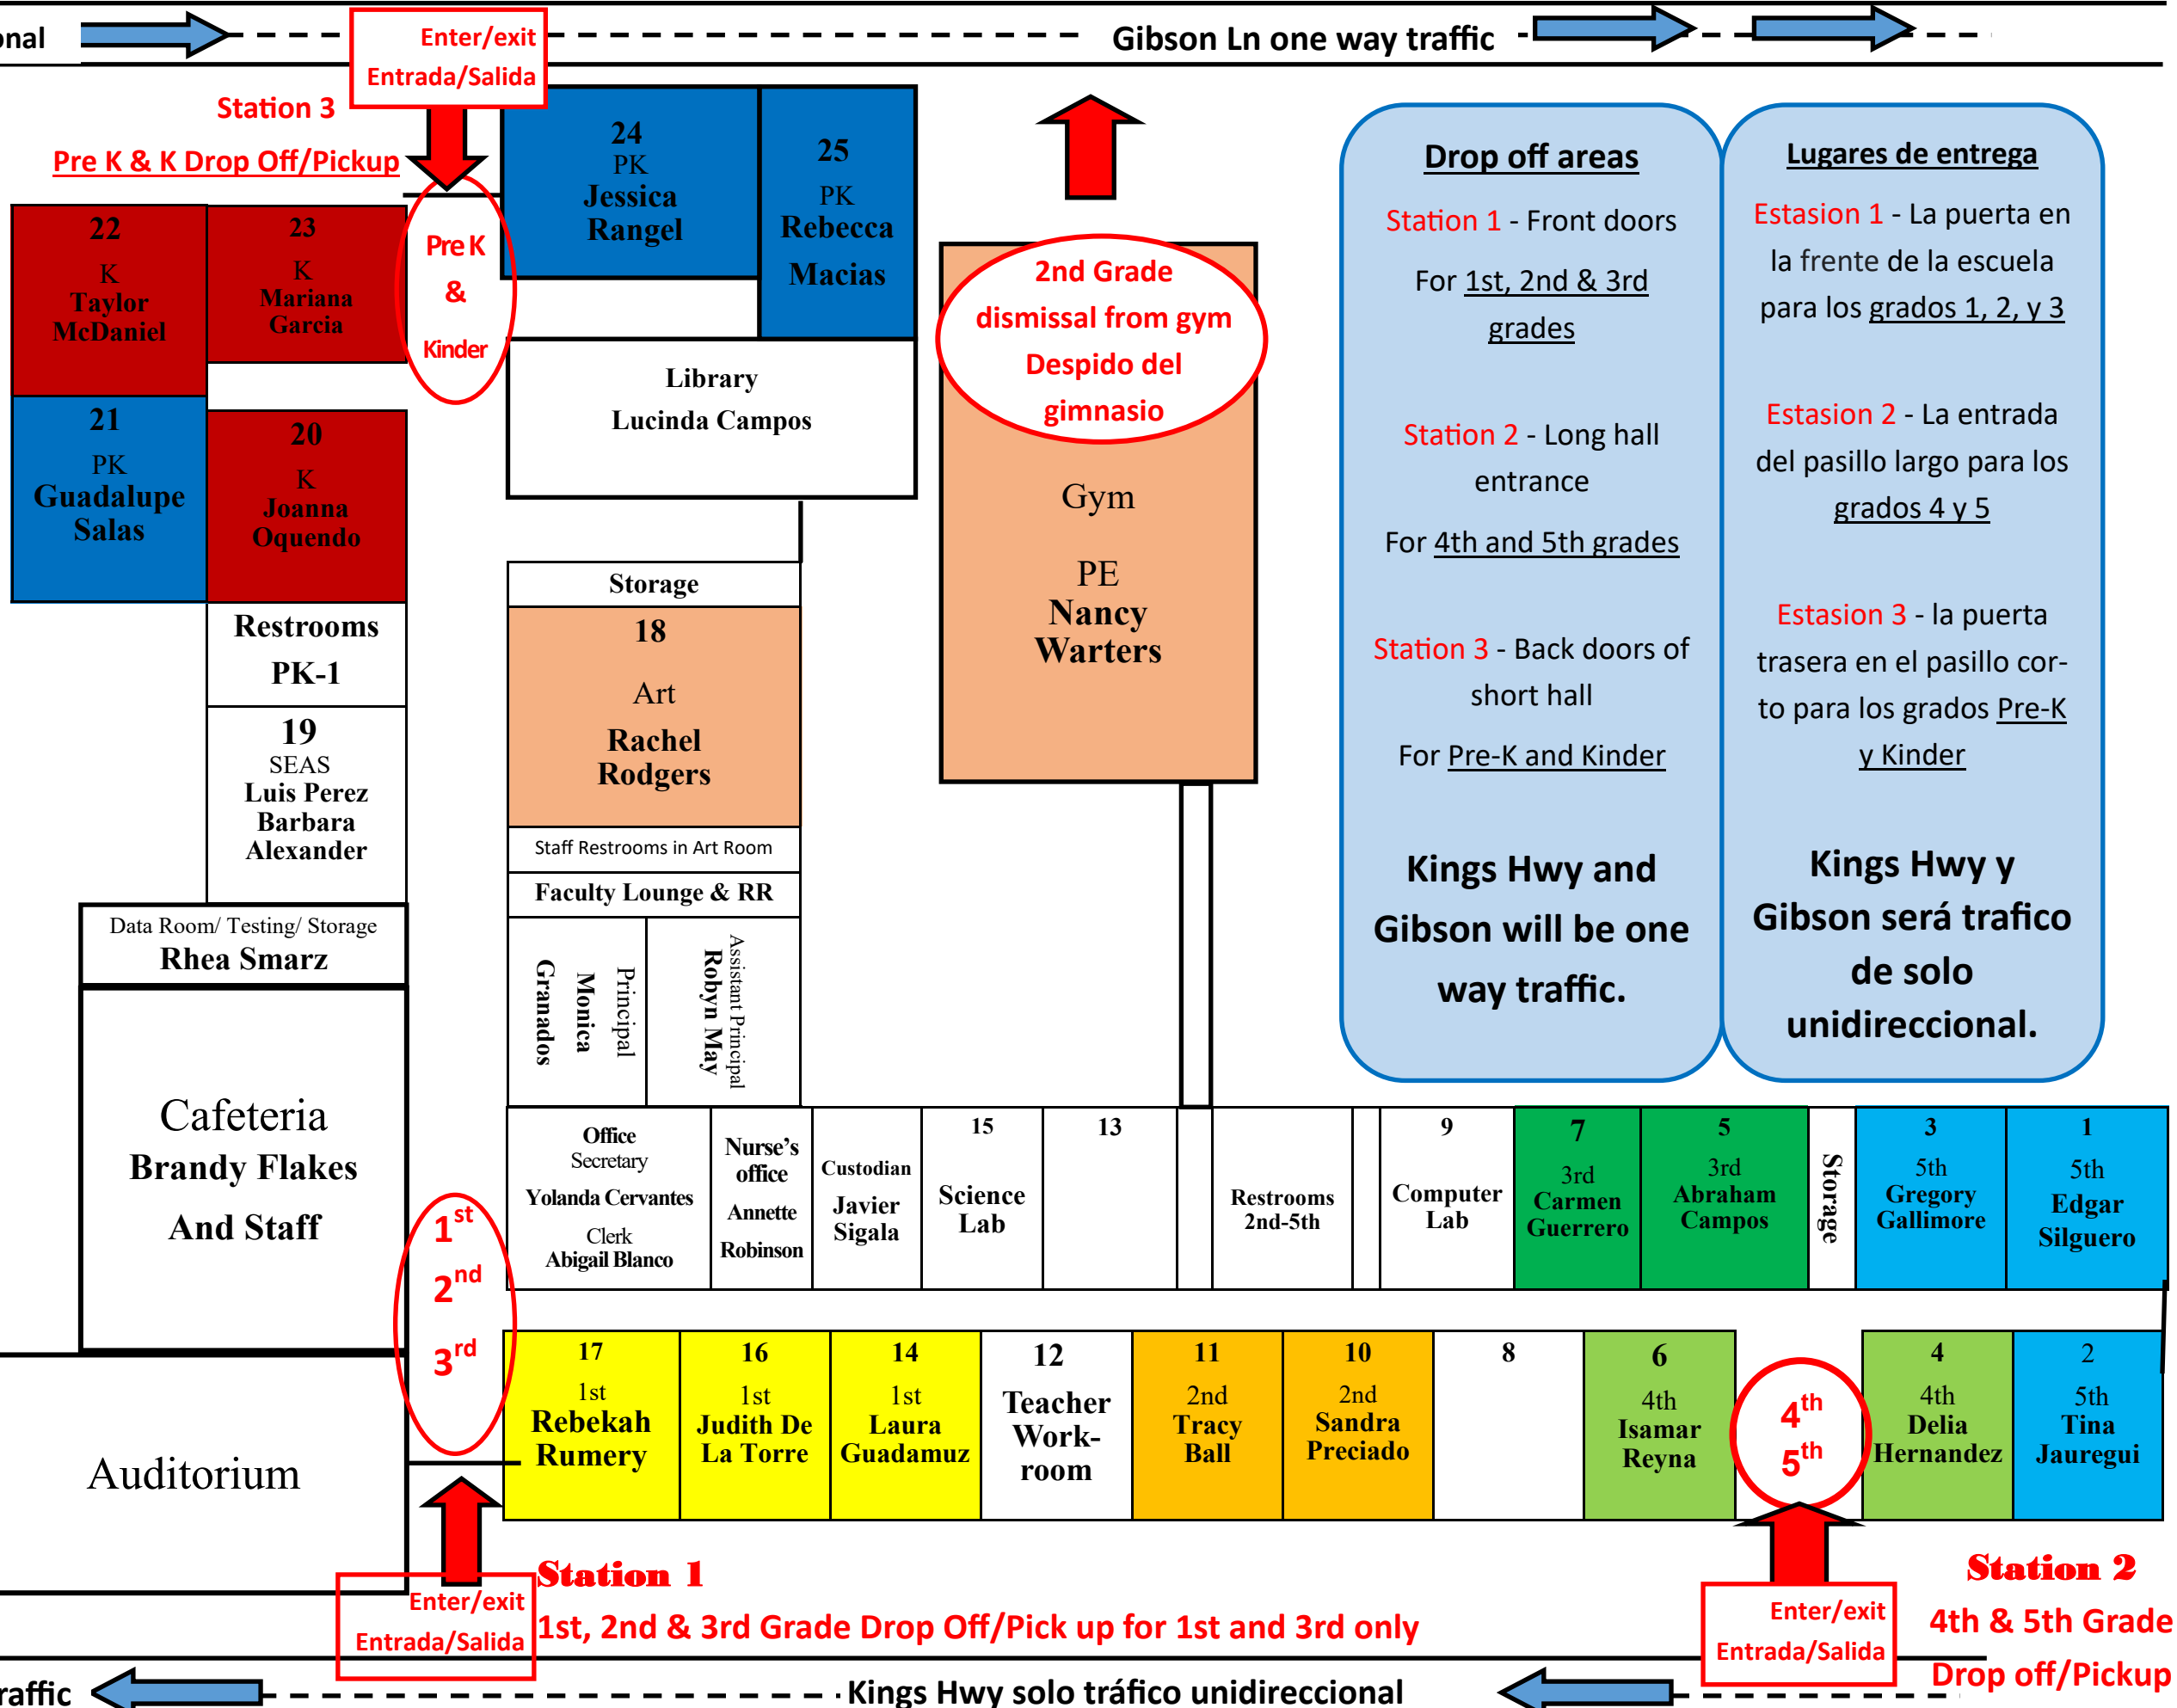

# Natha Howell Arrival and Dismissal Locations

# Lugares de llegada y salida de Natha Howell

Gibson Ln solo trafico unidireccional

Gibson Ln one way traffic

Siblings are dropped off at the station with the **youngest** student of the family.

Los hermanos son dejados en la estación con el estudiante más **joven** de la familia.

26 Music  
**Dawn Jones**

**24** PK Jessica Rangel

**25** PK Rebecca Macias

**22** K Taylor McDaniel

**23** K Mariana Garcia

**21** PK Guadalupe Salas

**20** K Joanna Oquendo

Library  
Lucinda Campos