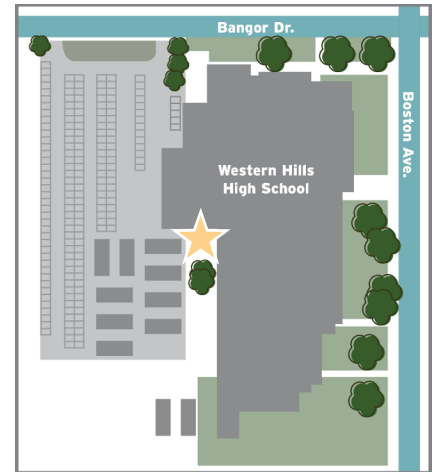

LUELLA MERRETT ES AND WAVERLY PARK ES BOUNDARY MEETING

Thursday, January 30
For your convenience, choose between two
sessions: 9 a.m. and 6 p.m.

Western Hills High School Auditorium
3600 Boston, 76116

Parents are invited to attend a follow-up meeting regarding proposed boundary changes for Luella Merrett and Waverly Park elementary schools. Please join us!

Western Hills High School Auditorio
3600 Boston, 76116

Los padres/guardianes están invitados a asistir a una reunión de seguimiento con relación a los cambios de los límites escolares propuestos para las escuelas primarias Luella Merrett y Waverly Park. ¡Por favor acompañenos!